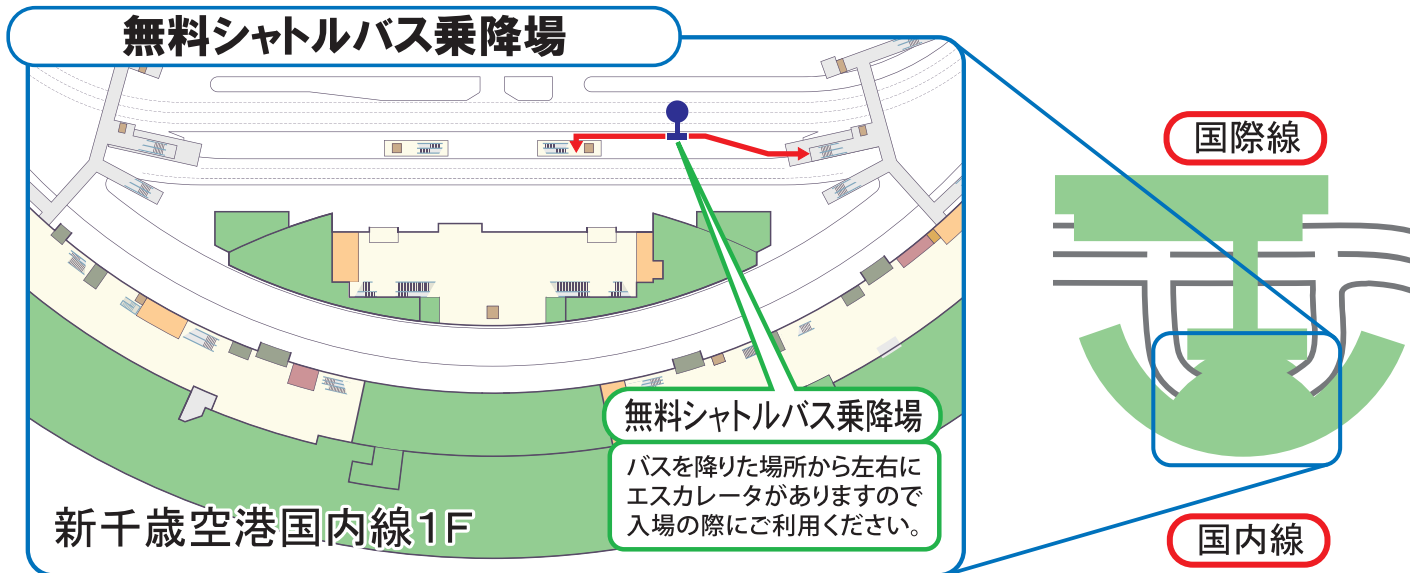

日帰り専用(送迎利用可) 無料臨時駐車場ののご案内

- 4月29日(金・祝)～5月7日(土)限定の臨時駐車場です。
- 臨時駐車場の運用時間は9:00～20:00です。(入場は19:00まで)

無料シャトルバス時刻表

時	臨時駐車場→新千歳空港	
9	15	45
10	15	45
11	15	45
12	15	45
13	15	45
14	15	45
15	15	45
16	15	45
17	15	45
18	15	45
19	15	

時	新千歳空港→臨時駐車場	
10	00	30
11	00	30
12	00	30
13	00	30
14	00	30
15	00	30
16	00	30
17	00	30
18	00	30
19	00	30
20	00※最終便	

※道路状況により、運行ダイヤに遅れ・変更が生じる場合がありますのでご了承ください。

日帰り専用無料臨時駐車場についての注意点

- ※無料臨時駐車場は日帰り専用です。運用時間外は閉鎖いたします。
- ※飛行機にご搭乗のお客様は無料臨時駐車場を利用できません。
- ※駐車場内での盗難および事故については一切の責任を負いません。

日帰り専用(送迎利用可) 無料臨時駐車場ののご案内