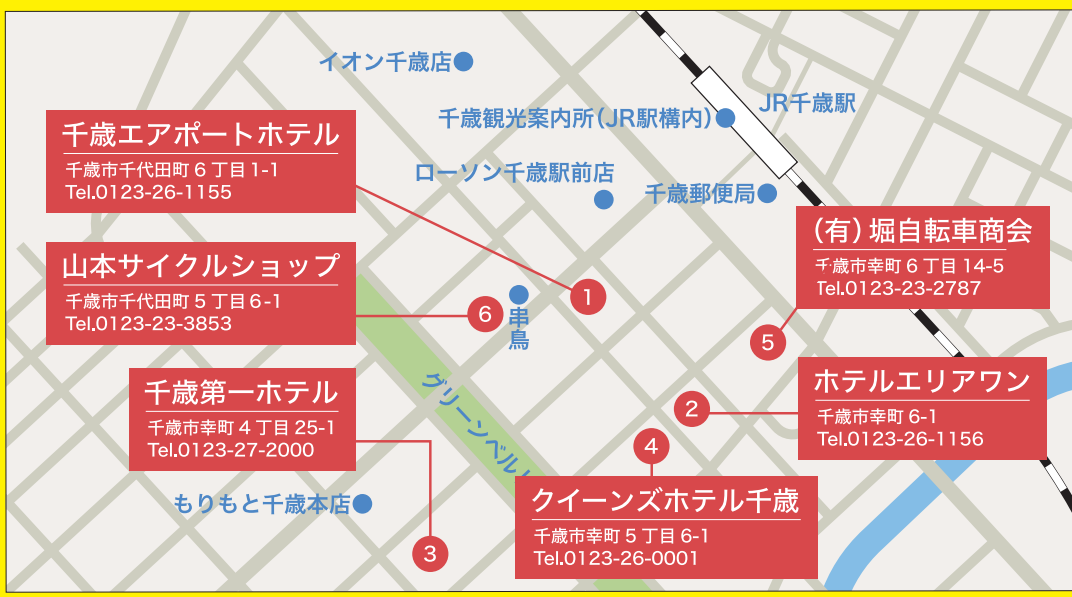

5 6
日・祝日休み

- レンタサイクルのご予約はできません。空き状況は観光案内所もしくは各レンタルステーションに直接お問い合わせください。
- レンタサイクルをご利用の際は自転車保険へのご加入をお願いいたします。
- 天候・災害等の諸事情により、サービスを中止又は内容を変更させていただく場合もあります。予めご了承ください。

運営会社

(株)ノース・スター・トラベル
〒066-0062 千歳市千代田町5-5-1