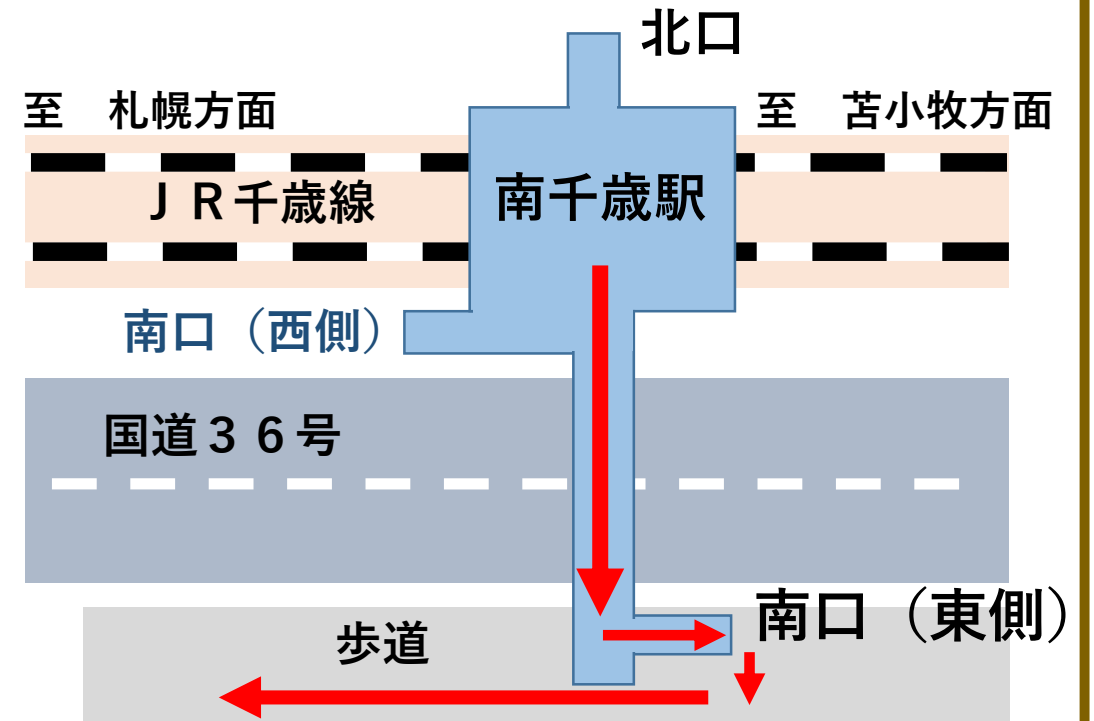

1 JR南千歳駅からの特設門までの経路図

① JR南千歳駅 **南口（東側）** から下り、歩道を札幌方面へ向かってお進みください。

② 歩道を進むと**特設門**がありますので、そちらから基地内へお入りください。

- 必ず歩道からお進みください。
- 特設門付近に誘導員がおりますので、指示に従ってください。

※ 南口（東側）には、エレベーターの設置はされていません。