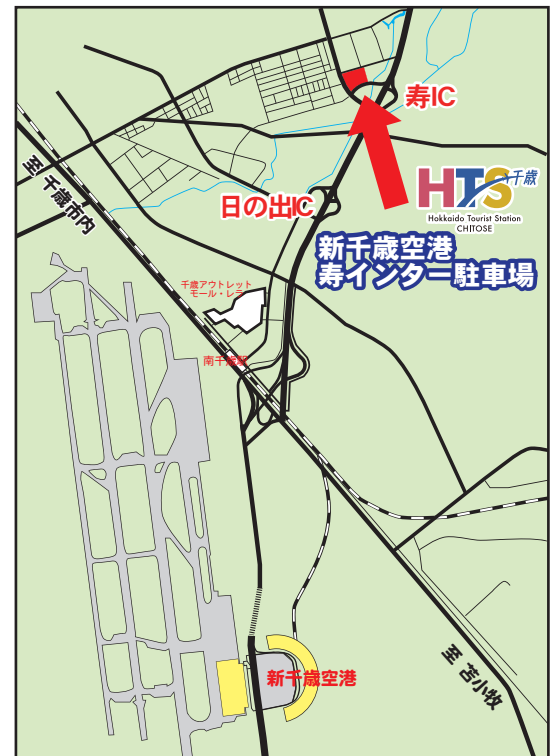

新千歳空港寿インター駐車場

12/27(金) グランドオープン

この度、当連盟が管理運営している新千歳空港 A 駐車場、C 駐車場に続き、新たに「新千歳空港 寿インター駐車場」を12月27日(金)よりグランドオープンしました。

皆様に末長くご利用をいただけるようスタッフ一同 最高のサービスの提供に努めてまいりますので「新千歳空港 寿インター駐車場」のご利用をお待ち申し上げております。

普通車のみ：389台（内身障者用3台）

1日あたり
550円
(10%消費税込)

- ★入出庫は24時間可能
- ★空港間の送迎は8:00~20:00
- ★空港から車で約7分
- ★清潔でキレイなトイレも完備

■ 駐車料金 (10%消費税込)

1日目	550円
2日目	1,100円
3日目	1,650円
4日目	2,200円
5日目	2,750円
6日目~ 14日迄	3,300円

駐車時間は、暦日単位となります。

8:00~20:00は
寿インター駐車場 ⇄ 新千歳空港間
無料送迎運行いたします

一般社団法人 千歳観光連盟 北海道観光ステーションDMO新千歳空港サービスセンター (HTS)

新千歳空港寿インター駐車場

〒066-0019 千歳市流通3丁目4-1

お問合せは

☎0123-24-8818